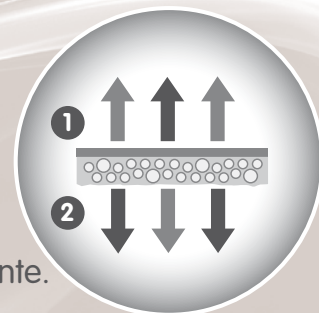

# FODERINA TRASPIRANTE IN SPUGNA 3D AIRFLOW COMBO

- Adattabile sulla maggior parte dei passeggini e seggiolini auto in commercio.
- Comodi lacci di fissaggio allo schienale.
- Le fessure sullo schienale consentono di adattare la foderina alle diverse misure delle cinture.
- Lavabile in lavatrice a 40°C.

 **FIBRA NATURALE**  
Rivestimento in morbida spugna di cotone indemagliabile.

- 1 Spugna di cotone.
- 2 Struttura 3D traspirante.

## DESCRIZIONE PRODOTTO

La struttura interna indeformabile e tridimensionale lascia circolare liberamente l'aria facilitando la dispersione del vapore acqueo e dell'umidità, mentre il particolare rivestimento superiore in soffice spugna di cotone assicura il massimo comfort specialmente durante l'estate, quando i bambini sudano maggiormente e sono più soggetti ad irritazioni cutanee.