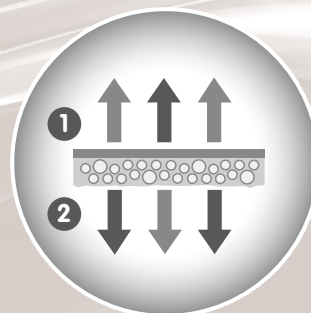

FODERINA TRASPIRANTE IN SPUGNA 3D AIRFLOW GRUPPO 0+

• Dotato di pratici lacci di fissaggio allo schienale.

• Lavabile in lavatrice a 40°C.

FIBRA NATURALE
Rivestimento in morbida spugna di cotone indemagliabile.

- 1 Spugna di cotone.
- 2 Struttura 3D traspirante.

DESCRIZIONE PRODOTTO

La struttura interna indeformabile e tridimensionale lascia circolare liberamente l'aria facilitando la dispersione del vapore acqueo e dell'umidità, mentre il particolare rivestimento superiore in soffice spugna di cotone assicura il massimo comfort specialmente durante l'estate, quando i bambini sudano maggiormente e sono più soggetti ad irritazioni cutanee.