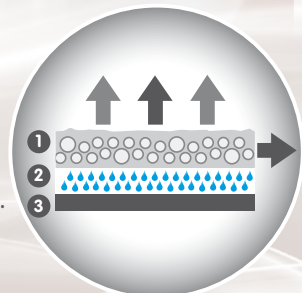

# TOPPER BAMBOO

Il copri materassino TOPPER BAMBOO risulta pratico, sicuro e confortevole grazie alle eccezionali performances dei tre livelli con il quale è realizzato. L'altissimo potere assorbente della spugna interna in Bamboo, della migliore qualità e coltivato senza l'uso di pesticidi, è determinante per il comfort.

- Strato superiore alveolare 3D per garantire massima traspirazione e riciclo dell'aria.
- Strato interno assorbente in Bamboo per un'ottimale gestione di liquidi, vapore acqueo ed umidità.
- Strato inferiore impermeabile per una efficace barriera protettiva antibatterica ed anallergica.

- 1 Struttura 3D traspirante.
- 2 Spugna di bamboo.
- 3 Membrana Impermeabile.

- ✓ Respirazione libera
- ✓ Massimo comfort ed igiene
- ✓ Fibra naturale in Bamboo
- ✓ Efficace protezione del materassino
- ✓ Pratici elastici di fissaggio
- ✓ Lavaggio ed asciugatura veloci