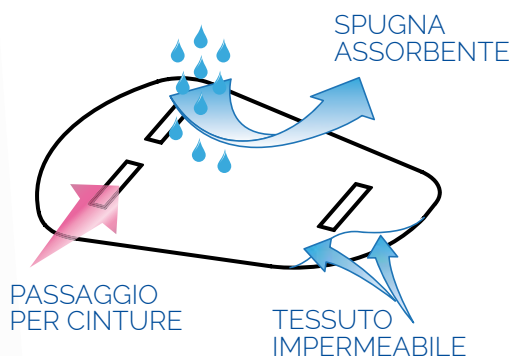

ASSORBENTE

CARROZZINA

LETTINO

SALVAPIPI CON ANGOLI

La massima protezione igienica garantita dal lenzuolino a cappuccio con angoli elasticizzati ed inserto centrale in cotone felpato con membrana assorbente che trattiene i liquidi e mantiene sempre fresco e asciutto il neonato.

PER CARROZZINA DISPONIBILI ANCHE CON ASOLE PER PASSAGGIO CINTURE

ASSORBENTE

CARROZZINA

OVETTO

LATO SUPERIORE IN SPUGNA RASATA DI COTONE, PARTE SOTTO IMPERMEABILE

LENZUOLINO IMPERMEABILE IN SPUGNA

Morbida spugna mono riccio impermeabile, tessuto sanitario di alta qualità studiato appositamente per prevenire le allergie da batteri, acari, funghi, muffe, ed evitare i danni derivanti da incontinenza e da contaminazioni causate da contatto con sostanze e liquidi vari. Il particolare tipo di lavorazione dona una piacevole sensazione di freschezza per migliorare il riposo del neonato.

ASSORBENTE

LETTINO

LENZUOLINO IMPERMEABILE IN SPUGNA

Lenzuolino in spugna impermeabile, con copertura su tutta la superficie.

COPRIMATERASSO IN SPUGNA DI COTONE TRAPUNTATO

Coprimaterasso in riccio di spugna trapuntato dal grande potere assorbente, imbottitura in soffice fibra di poliestere rifinito con fascia perimetrale in puro cotone con angoli elasticizzati.

LAVABILE

COTONE

LETTINO

COPRIMATERASSO COTONE TRAPUNTATO

Coprimaterasso in puro cotone con trapuntatura, l'imbottitura interna è in soffice fibra di poliestere. Il coprimaterasso è rifinito con una fascia perimetrale con angoli elasticizzati.