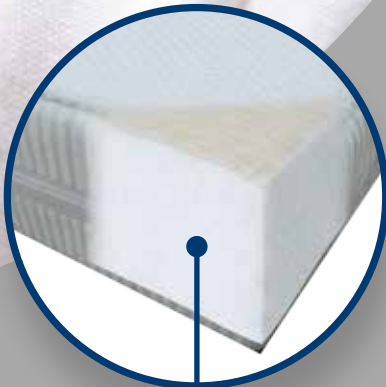

**SFODERABILE**

# MATERASSO LETTINO

## COMPOSIZIONE

**Rivestimento:**  
Tessuto **jaquard antiacaro** sfoderabile, trapuntato.

**Struttura interna:**  
Fibra di poliestere **Oliblock** ad media portanza.

PORTANZA MEDIA

La struttura interna in fibra di poliestere termolegata ad media portanza, anallergica e traspirante, assicura la corretta postura della colonna vertebrale.