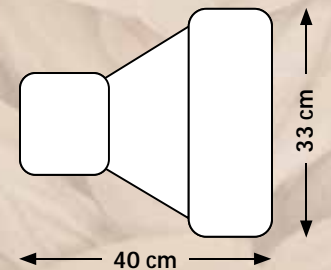

COLORI DISPONIBILI DEL RIVESTIMENTO IN SPUGNA	
PU030	ECRÙ
PU031	AZZURRO
PU032	ROSA