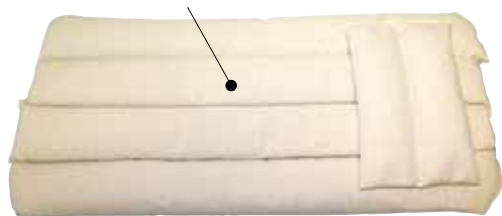

## PISOLO COLLARINO NANNA

avvolge, sostiene e rilassa il collo del bambino

rivestimento sfoderabile double face in morbida spugna idrofila e cotone

guscio di protezione dal cursore della zip

## NANNABABY CULLA - CARROZZINA

set materassino con guancialino, in due misure

rivestimento sfoderabile double face in morbida spugna idrofila

massima adattabilità alla posizione e al corpo del bimbo

MISURA MAXI 160cm colori disponibili del rivestimento in cotone			
PU020	ECRÙ	PU025	ARANCIO
PU021	AZZURRO	PU026	LILLA
PU022	ROSA	PU027	ARREDO
PU023	VERDE	PU028	FANTASIA
PU024	GIALLO	PU029	MISTOLINO