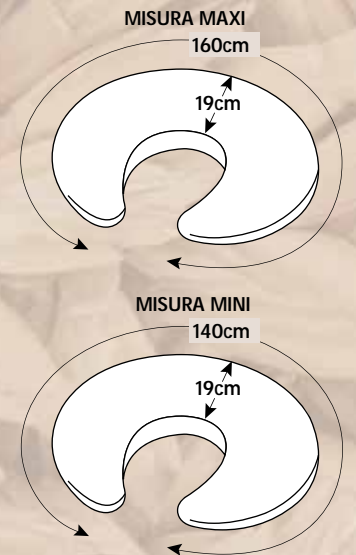

massima adattabilità alla posizione e al corpo del bimbo

MISURA MAXI 160cm colori disponibili del rivestimento in cotone			
PU020	ECRÙ	PU025	ARANCIO
PU021	AZZURRO	PU026	LILLA
PU022	ROSA	PU027	ARREDO
PU023	VERDE	PU028	FANTASIA
PU024	GIALLO	PU029	MISTOLINO

MISURA MINI 140cm colori disponibili del rivestimento in cotone			
PU010	ECRÙ	PU015	ARANCIO
PU011	AZZURRO	PU016	LILLA
PU012	ROSA	PU017	ARREDO
PU013	VERDE	PU018	FANTASIA
PU014	GIALLO	PU019	MISTOLINO