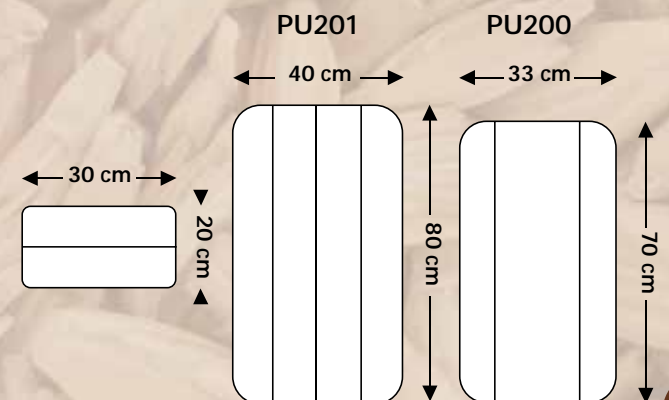

NANNABABY materassino cm 80x40 + guancialino cm 20x30	
PU201	ECRÙ
NANNABABY materassino cm 70x33 + guancialino cm 20x30	
PU200	ECRÙ